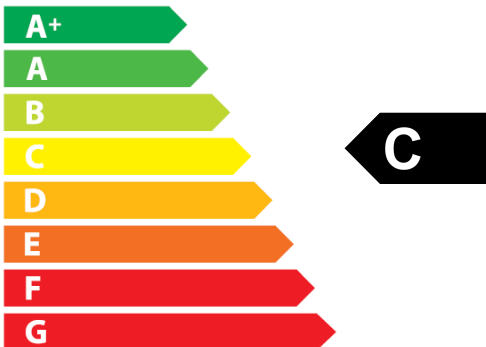

# ENERG

енергия · ενεργεια

## AIRFLOW

AV SILENT 200 - 90000361

33  
dB

800 m<sup>3</sup>/h